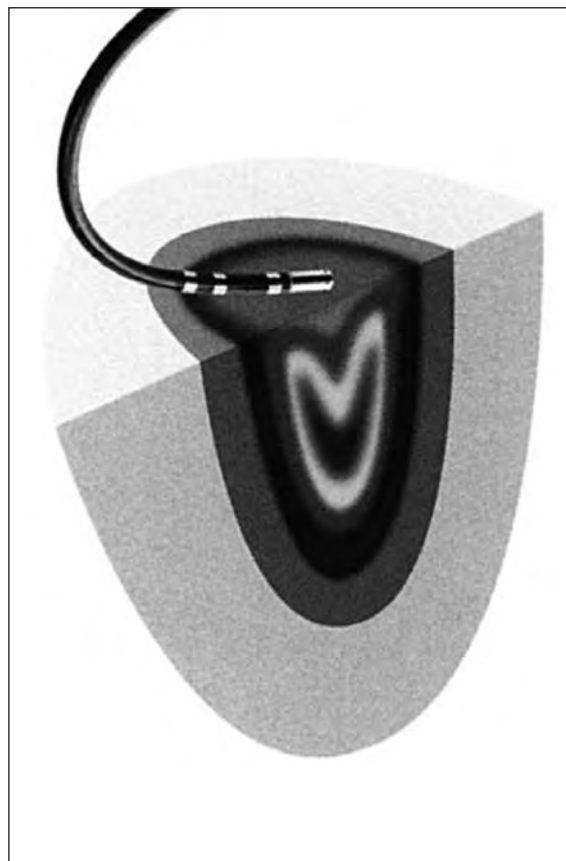

Alcath Flux com Irrigação Ativa para Ablação de Lesões Profundas com Resultados Confiáveis

Cateter com Resultados Confiáveis

A solução fisiológica utilizada na irrigação é bombeada para a ponta do cateter através do lúmen interno, sendo liberada por orifícios extremamente pequenos.

- Ponta bem irrigada.
- Prevenção da coagulação do sangue.
- Redução significativa do risco de embolismo.

Monitoramento Preciso da Temperatura

O termoelemento presente na ponta do cateter assegura o monitoramento preciso da temperatura. Se a energia da ablação é mantida em um nível constante, a temperatura mensurada oferece informações sobre a eficácia da irrigação.

- Aumento da segurança durante o procedimento.

Estabilidade e Flexibilidade

O *design* do cateter propicia precisão na extensão e estabilidade na torção.

- Posicionamento rápido e estável da ponta.
- Adaptação ideal para estruturas complexas.
- Eletrodos com platina e irídio oferecem qualidade excepcional do sinal.

Cateter para Lesões Profundas

O resultado da irrigação é um perfil de temperatura no qual o ponto de maior aquecimento localiza-se profundamente no miocárdio.

- Lesões com conduções totalmente bloqueadas.
- Resultados consistentes da ablação.
- Aumento da eficácia do procedimento.